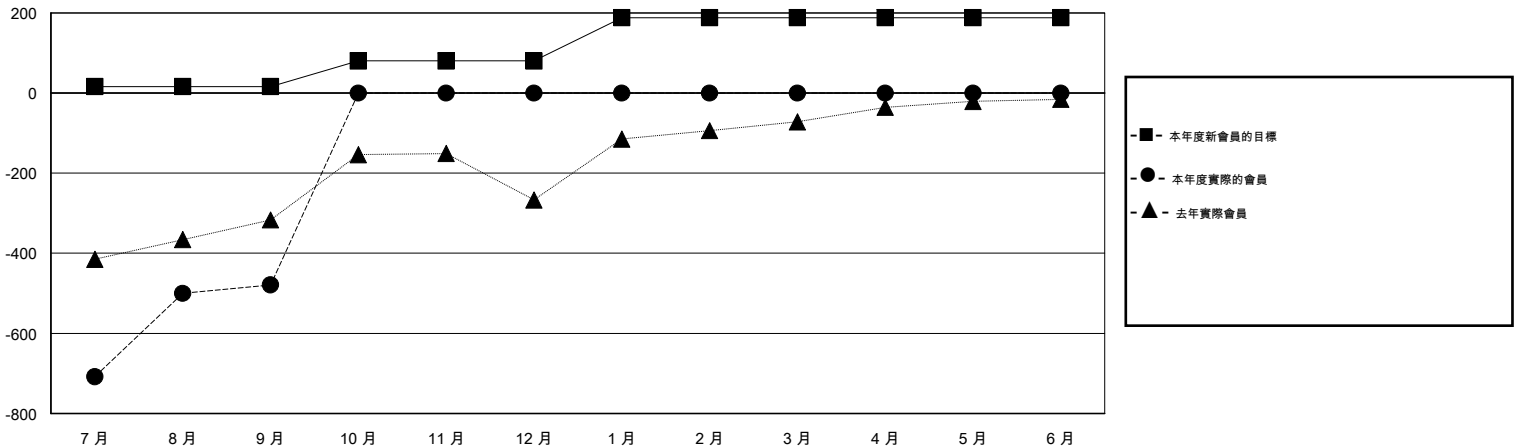

目標和實際會員累積

已取消的分會: 6	74 CLUBS OF 113 增添1位或以上的新會員	性別分佈
放棄的會員 過世 6 分會已取消 0 其他 935 總計 941	點擊這裡取得健康評估資料	男 2,470 (63.79%)
		女 1,402 (36.21%)
		家庭單位會員 497
		戶長 230
		非戶長 267