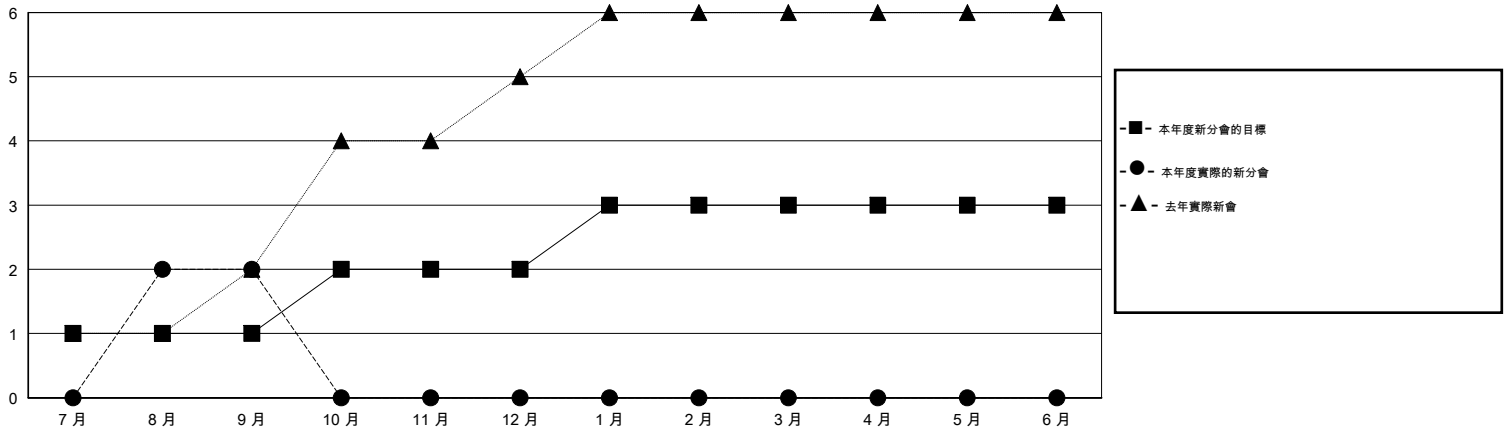

MONTHLY MEMBERSHIP PROGRESS REPORT

District 300A2

Results as of: 9/30/2015

GMT: PEI-JEN CHEN

地點 REP OF CHINA

GMT憲章區 5

分會				
成果 2015-2016				
季	新分會目標	新會	會員流失的分會	淨增/減
7月/8月/9月	1	2	6	-4
10月/11月/12月	1	0	0	0
1月/2月/3月	1	0	0	0
4月/5月/6月	0	0	0	0

位會員@每位須繳				
成果 2015-2016				
季	新會員目標	增加的授證/新會員	退會人數	淨增/減
7月/8月/9月	16	462	941	-479
10月/11月/12月	64	0	0	0
1月/2月/3月	108	0	0	0
4月/5月/6月	0	0	0	0

目標與實際新會累積